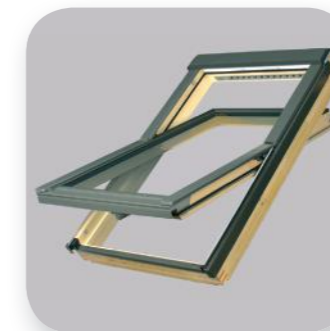

2. Choisissez votre fenêtre FAKRO parmi un large choix