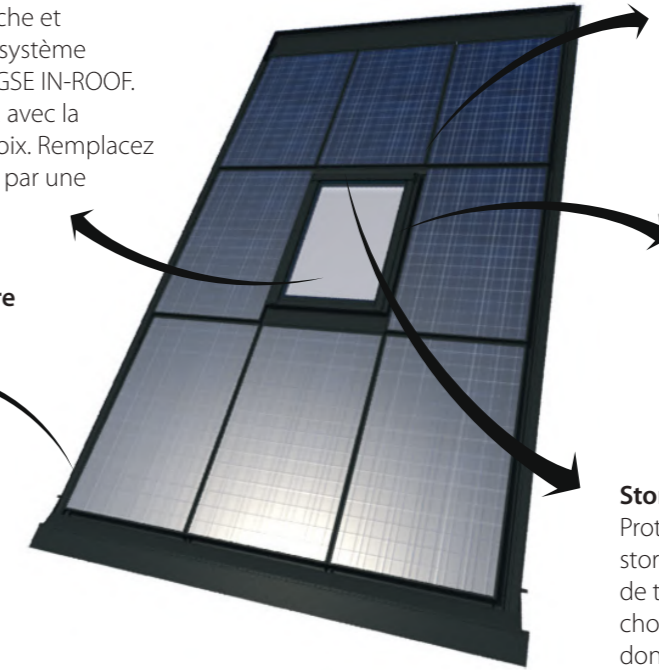

Construction modulaire

Intégration simple

Le système peut être intégré facilement à une configuration existante. Adapté aux tailles standards des fenêtres de toit.

Isolation thermique

L'abergement spécifique offre une isolation thermique optimale, et convient parfaitement aux maisons passives.

Store Pare Soleil

Protégez-vous de la chaleur avec le store pare soleil FAKRO. Les fenêtres de toit FAKRO offrent un grand choix de stores extérieurs par soleil dont le store électrique AMZ Solar et des rideaux.

Le modèle d'intégration photovoltaïque est basé sur les dimensions de fenêtres de toit standards.