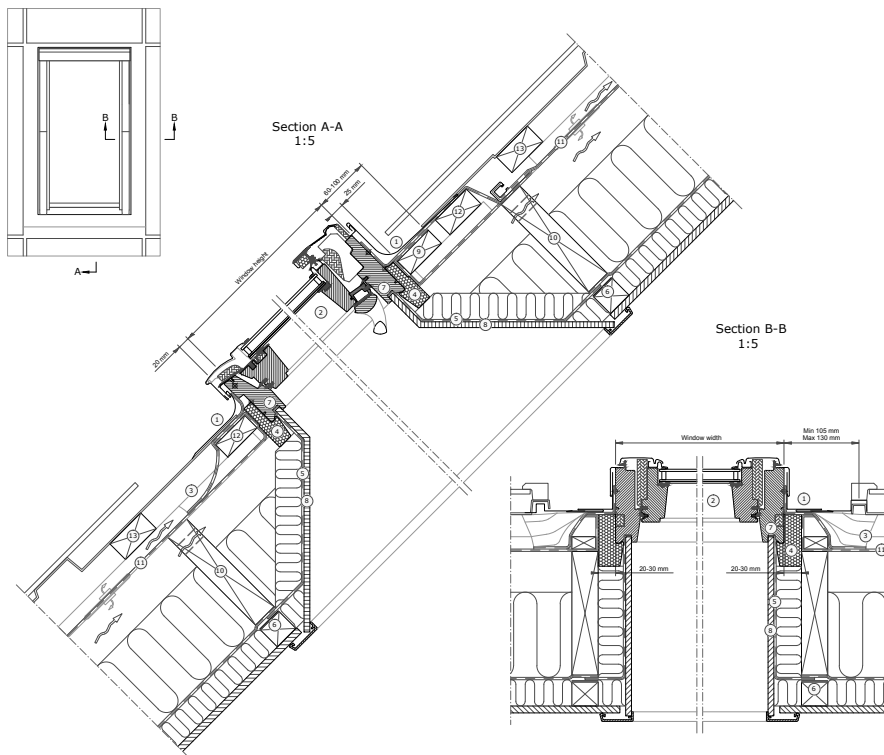

Aansluitingen

Onderdetail

Zijdetail

Ontworpen voor optimale integratie

Meer informatie

www.velux.nl/pv

Toepassingen

Te realiseren met VELUX dakramen en ODL gootstuk in de afmetingen:

In grijze kleur (NCS 7500-N)

ODL MK06 000001 (780 x 1180) en ODL MK08 000001 (780 x 1400)

In zwarte kleur (RAL 0500)

ODL MK06 050001 (780 x 1180) en ODL MK08 050001 (780 x 1400)

De aansluiting op het GSE-paneel kan worden uitgevoerd met de door GSE geleverde zijprofielen.