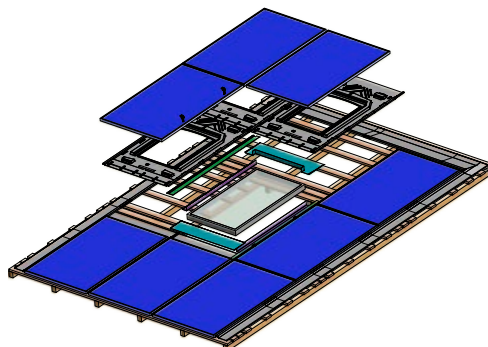

Foto: VELUX Nederland B.V.

Integratie van VELUX dakramen met GSE BIPV montage systeem

- Functionele oplossing om daglicht en frisse lucht met energieopwekking te combineren
- GSE-montage systeem in standaard grijs uitgevoerd.
- GSE montage systeem ook leverbaar in een zwarte kleur en kan worden gecombineerd met raam type GGL MK06 en MK08 2570 zwart (RAL 9005) voor optimale kleurstelling in het zwarte PV-vlak
- Waterdicht systeem
- Verschillende afmetingen, oriëntaties en merken zonnepanelen mogelijk
- Kies zelf de bediening en afwerking van de dakramen
- Perfect passende raamdecoratie en zonwering beschikbaar
- Eenvoudige aansluiting op VELUX Universele BIPV-adapter, GSE levert de benodigde zijprofielen
- Montage met ODL gootstuk biedt een flexibele tolerantie, ruim 20mm voor snelle montage
- Snelle montage mogelijkheid binnen het GSE-veld.

Aansluitingen

Onderdetail

Zijdetail

Ontworpen voor optimale integratie

Meer informatie

www.velux.nl/pv

Toepassingen

Te realiseren met VELUX dakramen en ODL gootstuk in de afmetingen:

In grijze kleur (NCS 7500-N)

ODL MK06 000001 (780 x 1180) en ODL MK08 000001 (780 x 1400)

In zwarte kleur (RAL 0500)

ODL MK06 050001 (780 x 1180) en ODL MK08 050001 (780 x 1400)

De aansluiting op het GSE-paneel kan worden uitgevoerd met de door GSE geleverde zijprofielen.