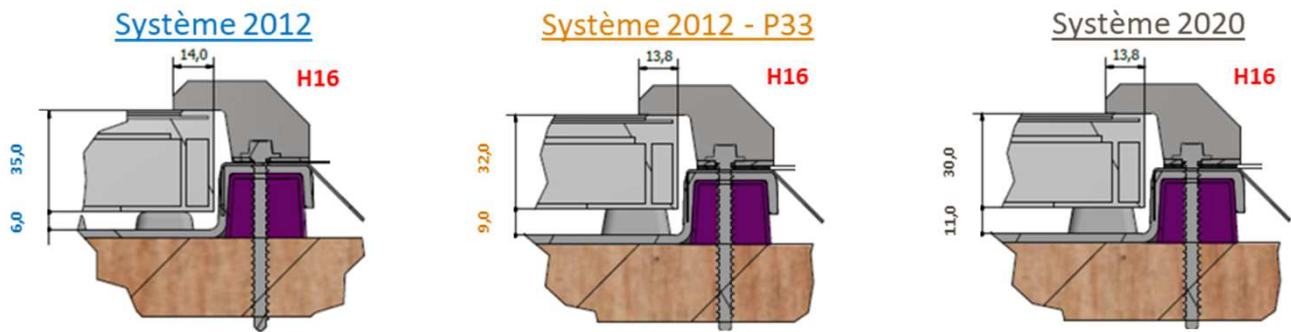

GSE In-Roof – Evolution du système

	Réf.	Dimensions module PV						Etriers																								
		Hauteur			Largeur			Epaisseur module (mm)																								
		Min. toléré	Min. conseillé	Max.	Min. toléré	Min. conseillé	Max.	30	31	32	33	34	35	36	37	38	39	40	41	42	43	44	45	46	47	48	49	50				
PORTRAIT Version 2012	1580_808	1500	1540	1620	799	803	808								H16		H19	H21	H23	H26	H27								H31			
	1575_1046	1495	1535	1615	1037	1041	1046								H16		H19	H21	H23	H26	H27								H31			
	1575_1053	1495	1535	1615	1044	1048	1053								H16		H19	H21	H23	H26	H27								H31			
	1575_1082	1495	1535	1615	1073	1077	1082								H16		H19	H21	H23	H26	H27								H31			
	1640_992	1560	1600	1680	983	987	992								H16		H19	H21	H23	H26	H27								H31			
	1640_1001	1560	1600	1680	992	996	1001								H16		H19	H21	H23	H26	H27								H31			
	1640_1001_33	1560	1600	1680	992	996	1001				H16		H19	H21	H23	H26	H27												H31			
	1686-1700_1016	1605	1645	1725	1007	1011	1016				H16		H19	H21	H23	H26	H27												H31			
PORTRAIT Version 2020	1710_1000	1630	1670	1750	991	995	1000	H16			H19	H21	H23	H26	H27					H31												
	1710_1005	1630	1670	1750	996	1000	1005	H16			H19	H21	H23	H26	H27					H31												
	1710_1020	1630	1670	1750	1011	1015	1020	H16			H19	H21	H23	H26	H27					H31												
	1710_1025	1630	1670	1750	1016	1020	1025	H16			H19	H21	H23	H26	H27					H31												
	1710_1030	1630	1670	1750	1021	1025	1030	H16			H19	H21	H23	H26	H27					H31												
	1710_1050	1630	1670	1750	1041	1045	1050	H16			H19	H21	H23	H26	H27					H31												
	1710_1060	1630	1670	1750	1051	1055	1060	H16			H19	H21	H23	H26	H27					H31												
	PAYSAGE Version 2012	1559_1082	1002	1042	1122	1550	1554	1559								H16		H19	H21	H23	H26	H27									H31	
1575_1082		1002	1042	1122	1566	1570	1575								H16		H19	H21	H23	H26	H27									H31		
1580_808		728	768	848	1571	1575	1580								H16		H19	H21	H23	H26	H27									H31		
1640_992		912	952	1032	1631	1635	1640								H16		H19	H21	H23	H26	H27									H31		
1650_992		912	952	1032	1641	1645	1650								H16		H19	H21	H23	H26	H27									H31		
1660_992		912	952	1032	1651	1655	1660								H16		H19	H21	H23	H26	H27									H31		
1670_992		912	952	1032	1661	1665	1670								H16		H19	H21	H23	H26	H27									H31		
1675_992_33		912	952	1032	1666	1670	1675				H16		H19	H21	H23	H26	H27													H31		
1680_992		912	952	1032	1671	1675	1680				H16		H19	H21	H23	H26	H27													H31		
1686_1016		912	952	1032	1677	1681	1686				H16		H19	H21	H23	H26	H27													H31		
1700_1016		912	952	1032	1691	1695	1700				H16		H19	H21	H23	H26	H27													H31		
PAYSAGE Version 2020		1665_1020	940	980	1060	1656	1660	1665	H16			H19	H21	H23	H26	H27					H31											
	1675_1020	940	980	1060	1666	1670	1675	H16			H19	H21	H23	H26	H27					H31												
	1680_1020	940	980	1060	1671	1675	1680	H16			H19	H21	H23	H26	H27					H31												
	1685_1020	940	980	1060	1676	1680	1685	H16			H19	H21	H23	H26	H27					H31												
	1690_1020	940	980	1060	1681	1685	1690	H16			H19	H21	H23	H26	H27					H31												
	1700_1020	940	980	1060	1691	1695	1700	H16			H19	H21	H23	H26	H27					H31												
	1740_1020	940	980	1060	1731	1735	1740	H16			H19	H21	H23	H26	H27					H31												