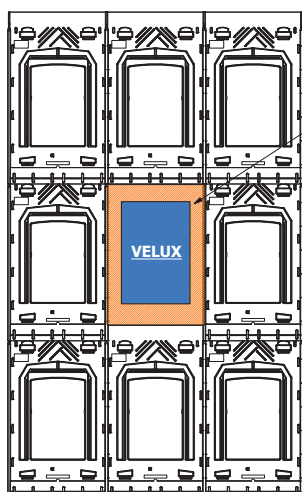

■ Anschlüsse

Flashing parts to adapt

Seal & hermetisch montieren

Perfect passed

Optimal bis zum Klimast

Entworfen für optimale Integration

Einsatzbereiche

Ausführbar mit VELUX Dachfenster und EDS Eindeckrahmen in folgenden Abmessungen:

- PK06 (942 x 1398 mm)
- PK08 (942 x 1398 mm)
- MK06 (780 x 1180 mm)
- MK08 (780 x 1298 mm)

Referenzsysteme

GSE Rahmenbezeichnung		VELUX Fensterbezeichnung					
		CK	FK	MK	PK	SK	UK
Hochformat	1580_808	CK01-CK06	FK04-FK06	MK04-MK06		SK01-SK06	UK04-UK06
	1640_992/1001		FK04-FK08	MK04-MK08	PK25-PK08		
	1575_10xx*			MK04-MK06	PK25-PK06		
Quertformat	1580_808					SK01-SK06	UK04-UK06
	16x0_992*					SK01	
	15xx_1082*					SK08-SK10	UK08-UK10