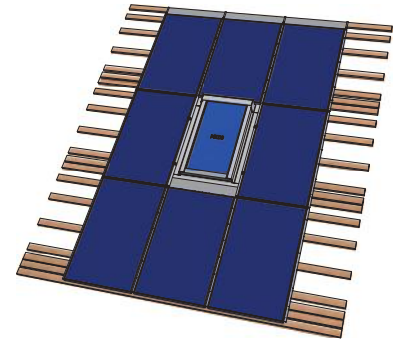

■ Vorteile von VELUX in Verbindung mit GSE IN-ROOF SYSTEM:

- Ein perfektes Zusammenspiel: Stromerzeugung, Komfort und Helligkeit
- GSE-Montagesystem zur Dachintegration: dicht, einfacher Einbau und angepasst an die verschiedenen VELUX-Referenzen
- Mit 95% der gerahmten Standardmodule kompatibel. Einbau hochkant oder querformat.
- Angepasste Verblechung für einen einfachen Anschluss an die VELUX-Struktur
- Kompatibel mit den Velux-Rollos und Öffnungssystemen sowie mit zahlreichen weiteren Dachfenster-Anordnungen

■ Anschlüsse

Flashing parts to adapt

Seal & hermetisch montieren

Perfect passed

Optimal bis zum Klimast

Entworfen für optimale Integration

Einsatzbereiche

Ausführbar mit VELUX Dachfenster und EDS Eindeckrahmen in folgenden Abmessungen:

- PK06 (942 x 1398 mm)
- PK08 (942 x 1398 mm)
- MK06 (780 x 1180 mm)
- MK08 (780 x 1298 mm)

Referenzsysteme

GSE Rahmenbezeichnung		VELUX Fensterbezeichnung					
		CK	FK	MK	PK	SK	UK
Hochformat	1580_808	CK01-CK06	FK04-FK06	MK04-MK06		SK01-SK06	UK04-UK06
	1640_992/1001		FK04-FK08	MK04-MK08	PK25-PK08		
	1575_10xx*			MK04-MK06	PK25-PK06		
Quertformat	1580_808					SK01-SK06	UK04-UK06
	16x0_992*					SK01	
	15xx_1082*					SK08-SK10	UK08-UK10