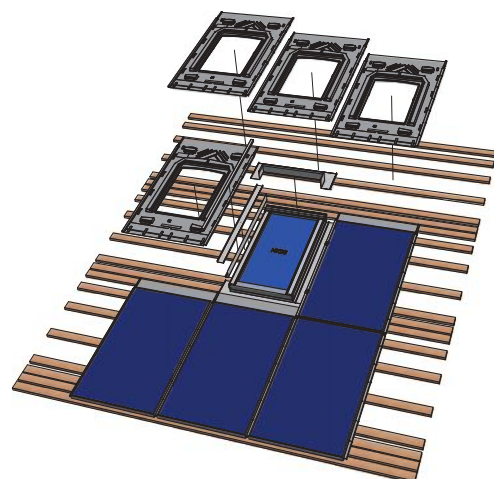

■ Vorteile von VELUX in Verbindung mit GSE IN-ROOF SYSTEM:

- Ein perfektes Zusammenspiel: Stromerzeugung, Komfort und Helligkeit
- GSE-Montagesystem zur Dachintegration: dicht, einfacher Einbau und angepasst an die verschiedenen VELUX-Referenzen
- Mit 95% der gerahmten Standardmodule kompatibel. Einbau hochkant oder querformat.
- Angepasste Verblechung für einen einfachen Anschluss an die VELUX-Struktur
- Kompatibel mit den Velux-Rollos und Öffnungssystemen sowie mit zahlreichen weiteren Dachfenster-Anordnungen

■ Anschlüsse

Flashing parts to adapt

Seal & hermetisch montieren

Perfect passed

Optimal bis zum Klimast

Entworfen für optimale Integration

Einsatzbereiche

Ausführbar mit VELUX Dachfenster und EDS Eindeckrahmen in folgenden Abmessungen:

- PK06 (942 x 1398 mm)
- PK08 (942 x 1398 mm)
- MK06 (780 x 1180 mm)
- MK08 (780 x 1298 mm)

Referenzsysteme

GSE Rahmenbezeichnung		VELUX Fensterbezeichnung					
		CK	FK	MK	PK	SK	UK
Hochformat	1580_808	CK01-CK06	FK04-FK06	MK04-MK06		SK01-SK06	UK04-UK06
	1640_992/1001		FK04-FK08	MK04-MK08	PK25-PK08		
	1575_10xx*			MK04-MK06	PK25-PK06		
Quertformat	1580_808					SK01-SK06	UK04-UK06
	16x0_992*					SK01	
	15xx_1082*					SK08-SK10	UK08-UK10