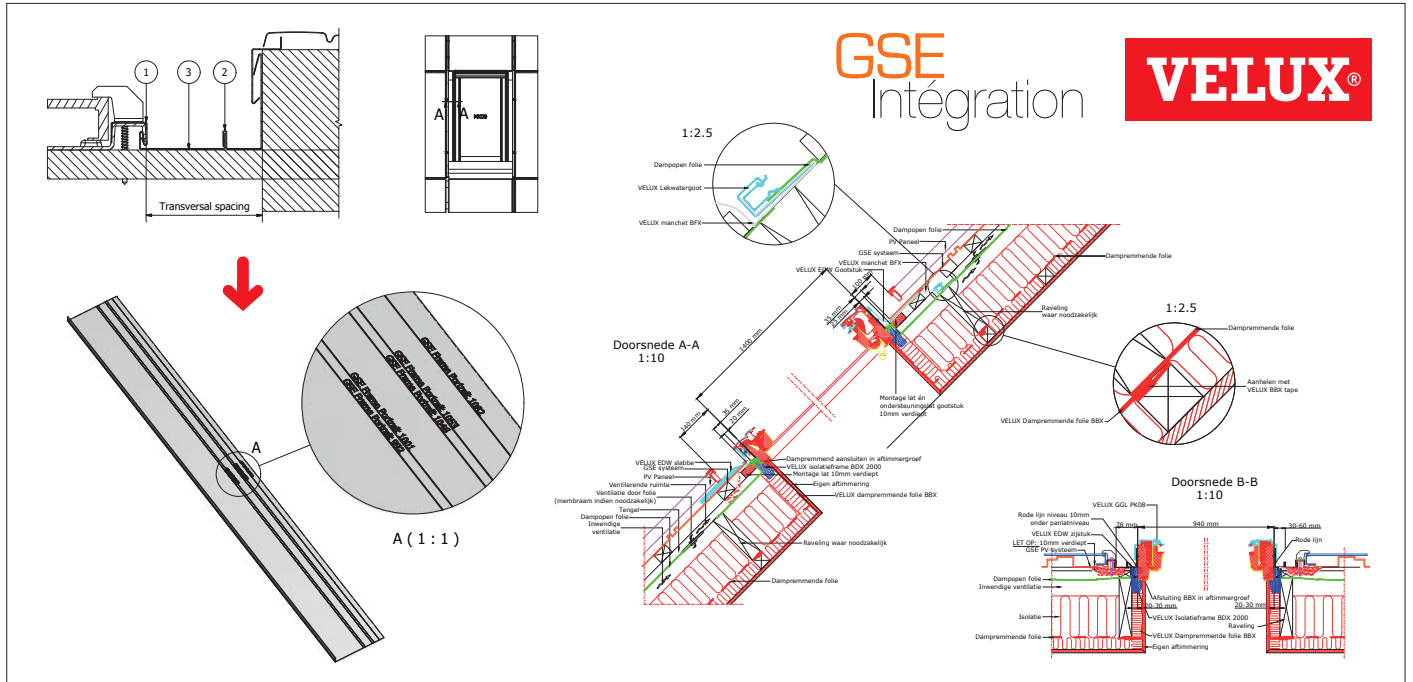

■ Vorteile von VELUX in Verbindung mit GSE IN-ROOF SYSTEM:

- Ein perfektes Zusammenspiel: Stromerzeugung, Komfort und Helligkeit
- GSE-Montagesystem zur Dachintegration: dicht, einfacher Einbau und angepasst an die verschiedenen VELUX-Referenzen
- Mit 95% der gerahmten Standardmodule kompatibel. Einbau hochkant oder querformat.
- Angepasste Verblechung für einen einfachen Anschluss an die VELUX-Struktur
- Kompatibel mit den Velux-Rollos und Öffnungssystemen sowie mit zahlreichen weiteren Dachfenster-Anordnungen

■ Anschlüsse

Flashing parts to adapt

Seal & hermetisch montieren

Perfect passed

Optimal bis zum Klimast

Entworfen für optimale Integration

Einsatzbereiche

Ausführbar mit VELUX Dachfenster und EDS Eindeckrahmen in folgenden Abmessungen:

- PK06 (942 x 1398 mm)
- PK08 (942 x 1398 mm)
- MK06 (780 x 1180 mm)
- MK08 (780 x 1298 mm)

Referenzsysteme

GSE Rahmenbezeichnung		VELUX Fensterbezeichnung					
		CK	FK	MK	PK	SK	UK
Hochformat	1580_808	CK01-CK06	FK04-FK06	MK04-MK06		SK01-SK06	UK04-UK06
	1640_992/1001		FK04-FK08	MK04-MK08	PK25-PK08		
	1575_10xx*			MK04-MK06	PK25-PK06		
Quertformat	1580_808					SK01-SK06	UK04-UK06
	16x0_992*					SK01	
	15xx_1082*					SK08-SK10	UK08-UK10