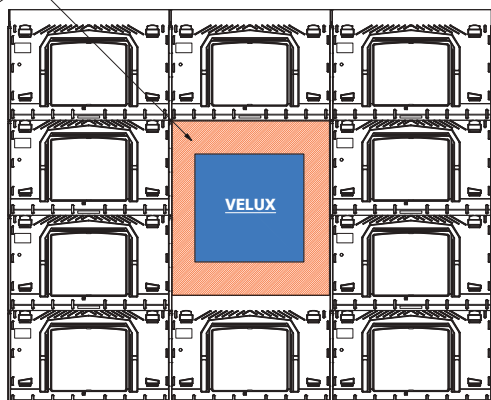

■ Anschlüsse

Flashing parts to adapt

Seal & hermetisch montieren

Perfect passed

Optimal bis zum Klimast

Entworfen für optimale Integration

Einsatzbereiche

Ausführbar mit VELUX Dachfenster und EDS Eindeckrahmen in folgenden Abmessungen:

- PK06 (942 x 1398 mm)
- PK08 (942 x 1398 mm)
- MK06 (780 x 1180 mm)
- MK08 (780 x 1298 mm)

Referenzsysteme

GSE Rahmenbezeichnung		VELUX Fensterbezeichnung					
		CK	FK	MK	PK	SK	UK
Hochformat	1580_808	CK01-CK06	FK04-FK06	MK04-MK06		SK01-SK06	UK04-UK06
	1640_992/1001		FK04-FK08	MK04-MK08	PK25-PK08		
	1575_10xx*			MK04-MK06	PK25-PK06		
Quertformat	1580_808					SK01-SK06	UK04-UK06
	16x0_992*					SK01	
	15xx_1082*					SK08-SK10	UK08-UK10